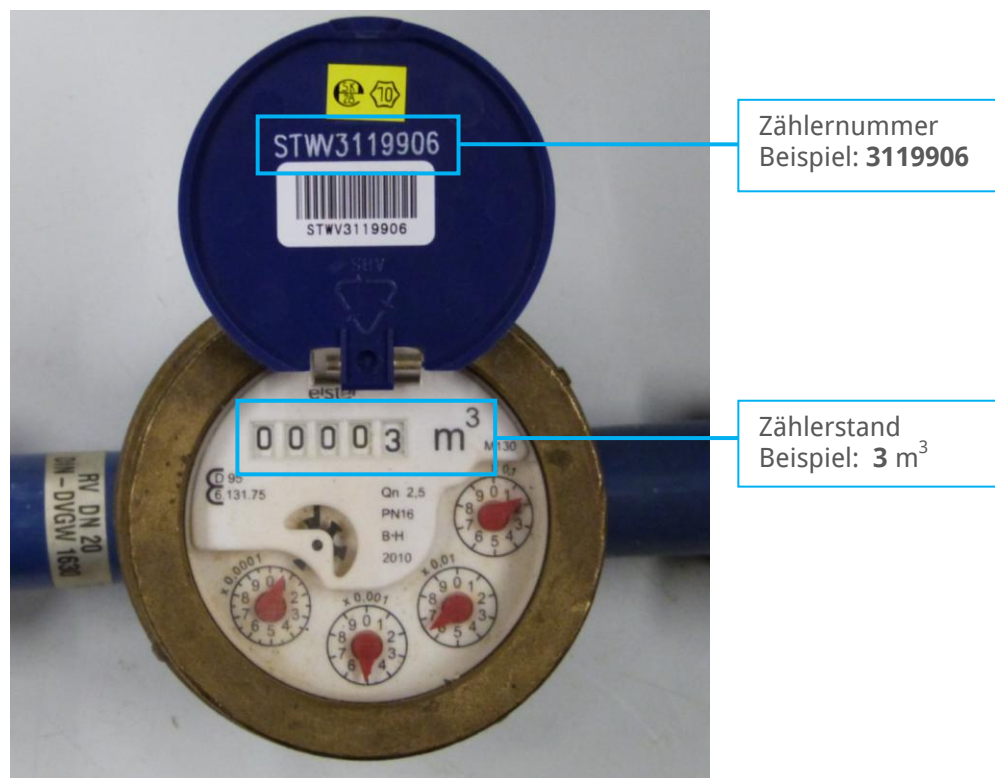

## Beschreibung Wasserzähler

Hier sehen Sie ein Modell eines Wasserzählers:

Der Wasserzähler (auch Wasseruhr genannt) misst das Volumen der durchgeflossenen Wassermenge. Der Verbrauch wird in Kubikmeter ( $m^3$ ) gemessen.

Die Zählernummer befindet sich auf der Innenseite des Deckels. Den Stand des Wasserzählers können Sie in der Mitte ablesen. Die vier roten Zeiger sind hingegen irrelevant, diese spielen keine Rolle bei der Abrechnung. (Sie messen die geringeren Wassermengen bis hin zu einem Liter, gelesen wird hier im Uhrzeigersinn. Für das obige Beispiel wäre der Wert also  $3,165 m^3$ .)