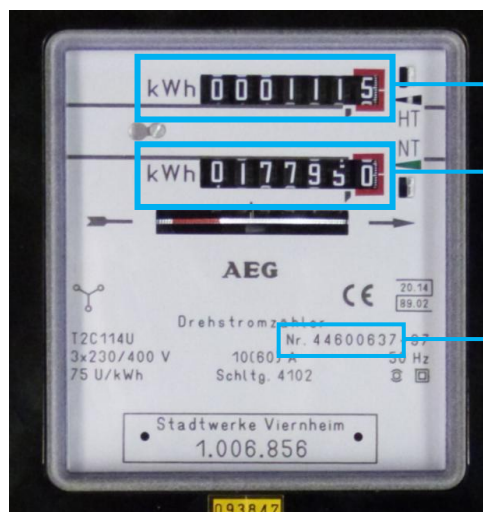

## Beschreibung Stromzähler

Es gibt zwei klassische Stromzähler: einen Eintarifzähler und einen Doppeltarifzähler

### Eintarifzähler

Zählerstand  
Beispiel: **8,3 kWh**

Zählernummer  
Beispiel: **35906979**

### Doppeltarifzähler

Zählerstand HT  
Beispiel: **111,5 kWh**

Zählerstand NT  
Beispiel: **17795,0 kWh**

Zählernummer  
Beispiel: **44600637**

In Viernheim liegt der Sonderfall vor, dass die Seriennummer (8-stellig) des Zählers gleichzeitig auch die für die Ablesung relevante Zählernummer ist.