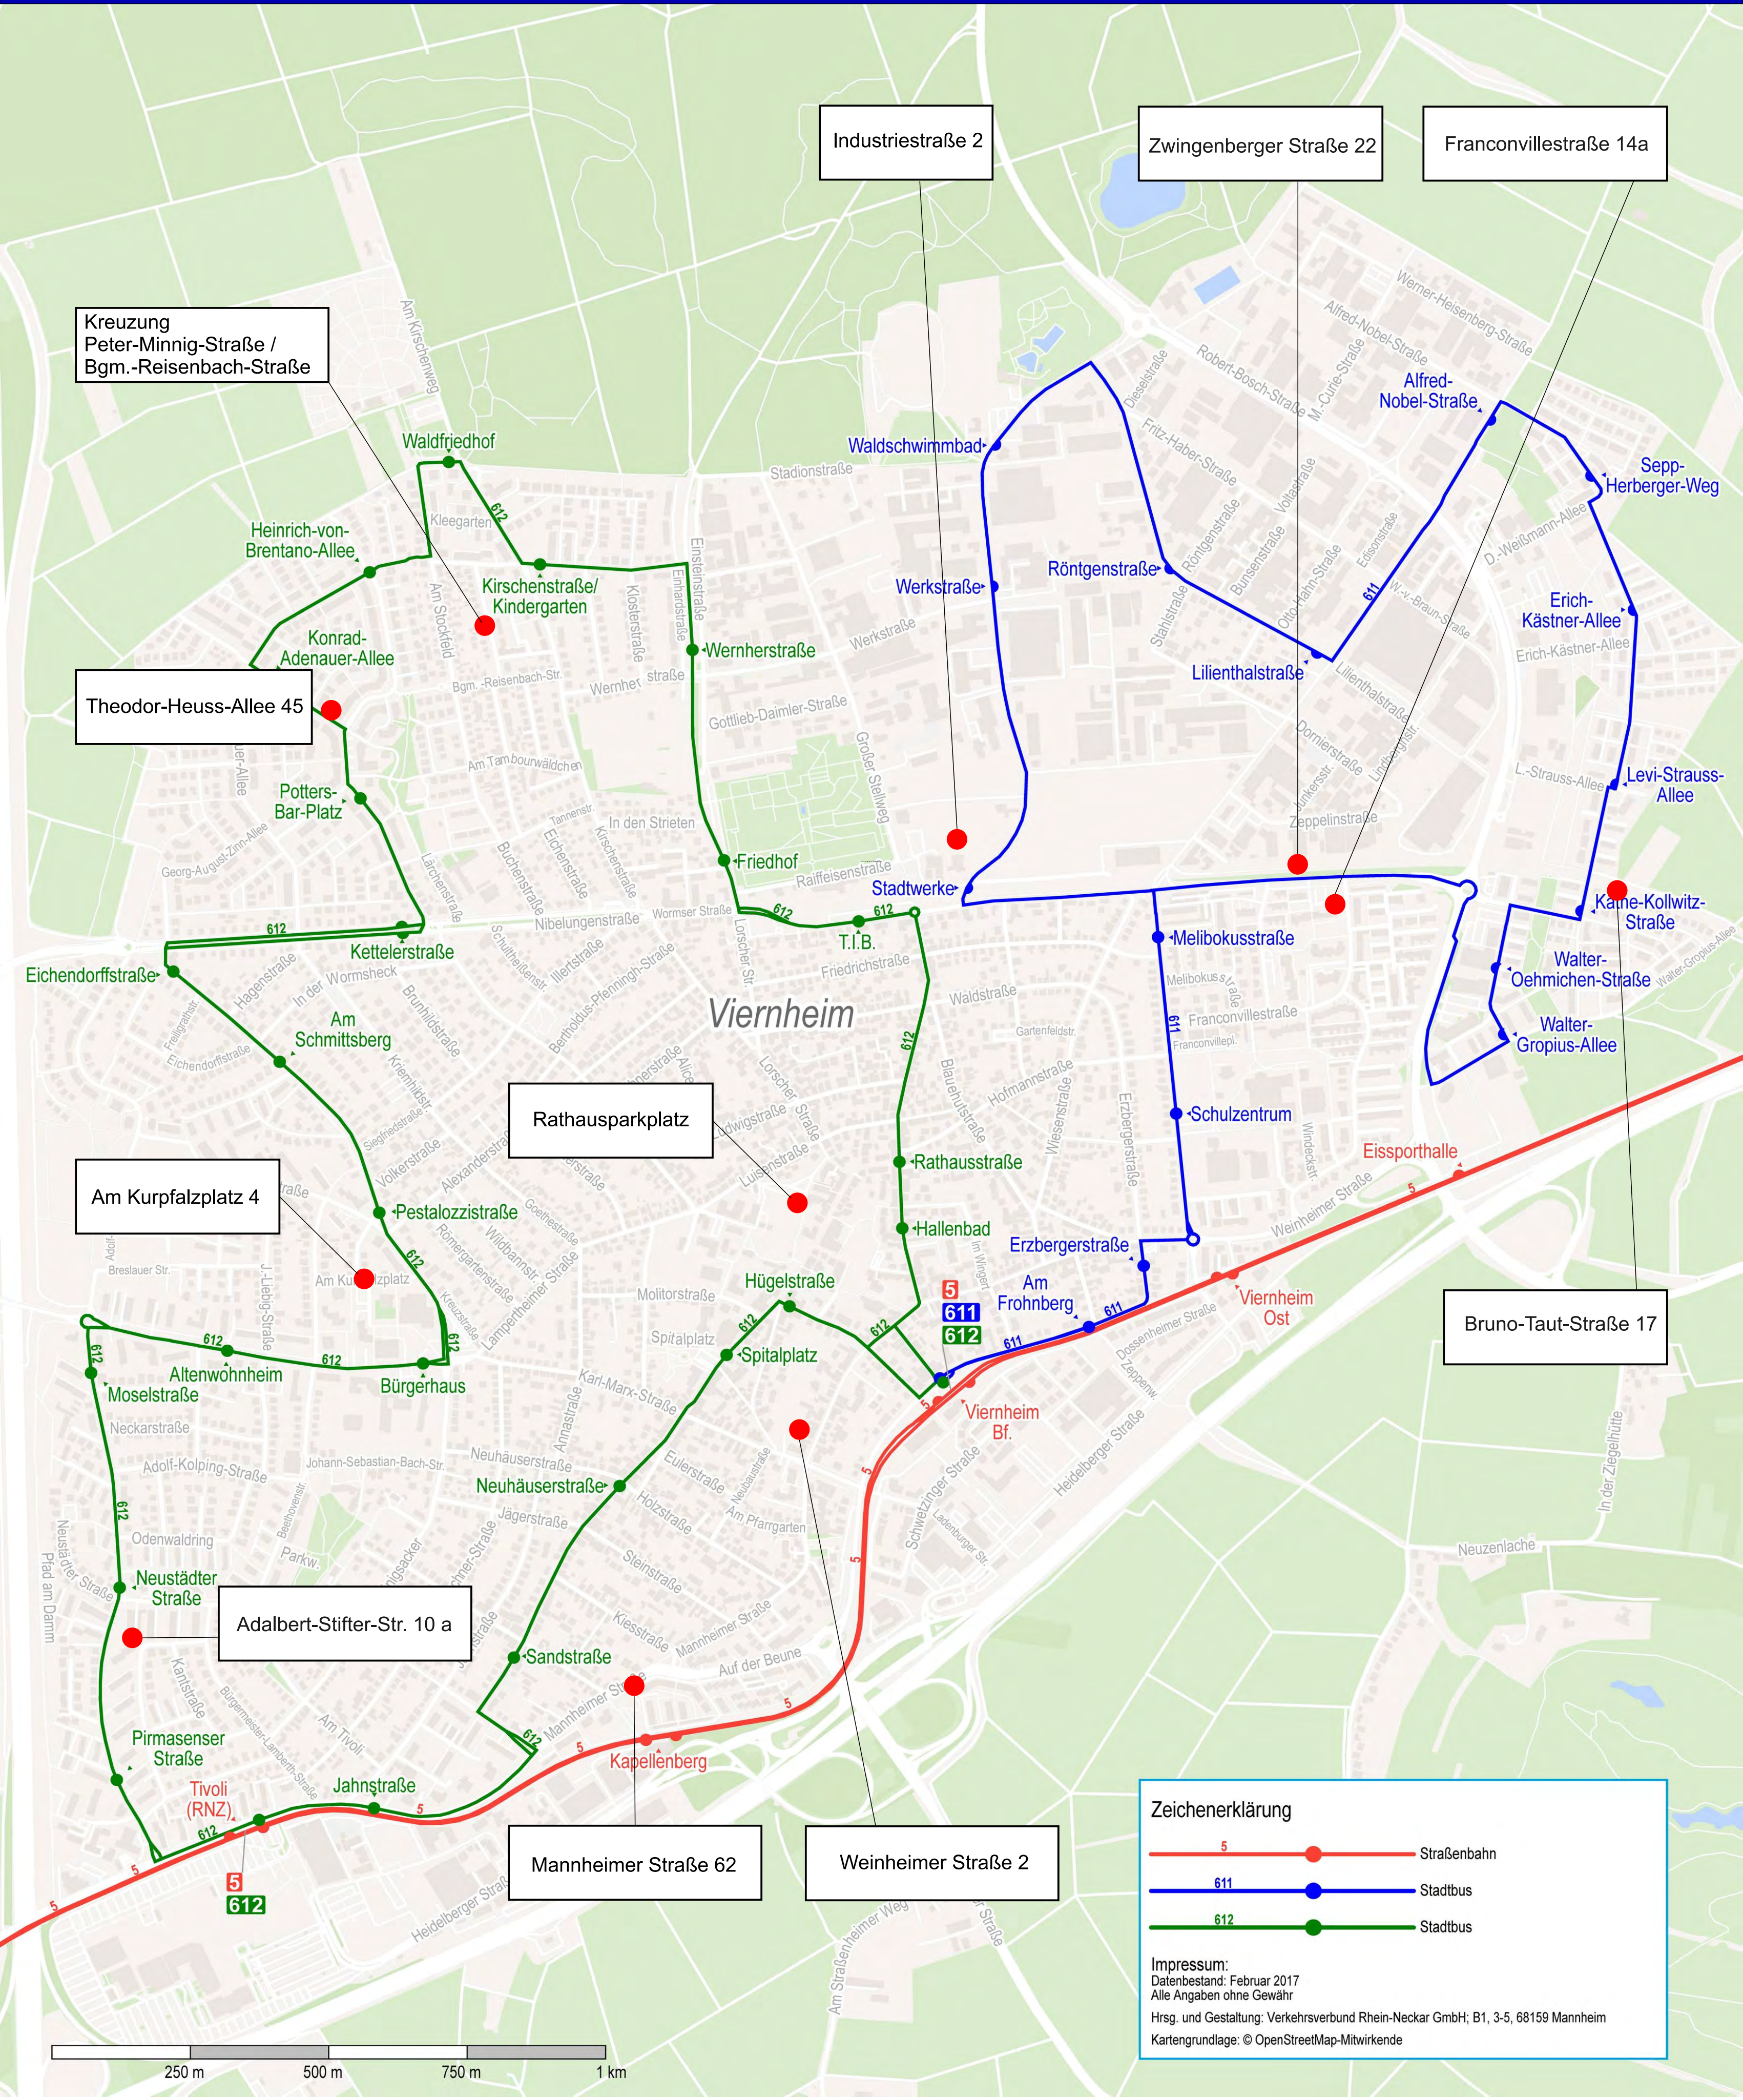

Standorte

Stadtmobil Rhein-Neckar AG in Kooperation mit Stadtwerke Viernheim GmbH

Zeichenerklärung

-  5 Straßenbahn
-  611 Stadtbus
-  612 Stadtbus

Impressum:
 Datenbestand: Februar 2017
 Alle Angaben ohne Gewähr
 Hrsg. und Gestaltung: Verkehrsverbund Rhein-Neckar GmbH; B1, 3-5, 68159 Mannheim
 Kartengrundlage: © OpenStreetMap-Mitwirkende